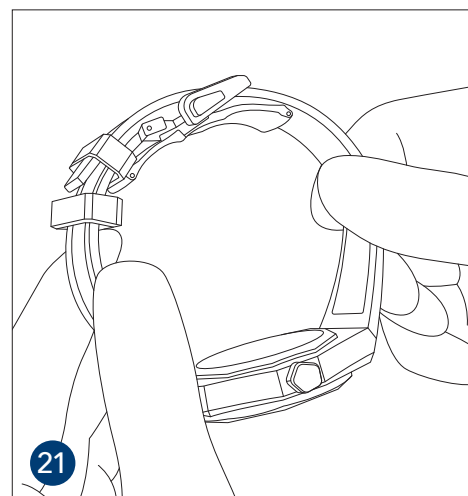

ストラップ交換マニュアル

デファイ コレクション

メタルブレスレットの取り外し方

ラバーストラップの取り付け方

ラバーストラップへのフォールディングバックルの取り付け方

ツールはバックルの取り付けの際にのみご使用ください。
ゼニス、ツールの不適切な使用により発生した直接的または
間接的な損傷に対して、その程度を問わず、
責任を負わないものとします。