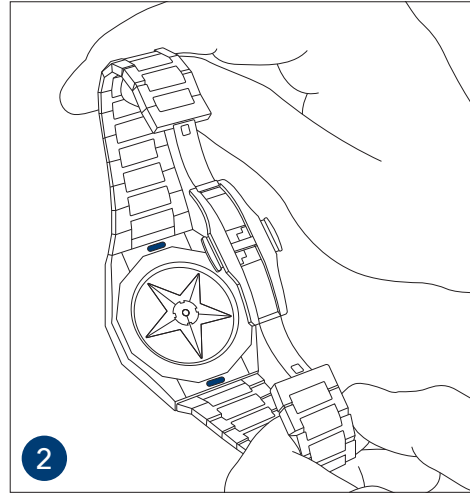

ストラップ交換マニュアル

デファイ コレクション

メタルブレスレットの取り外し方

ラバーストラップの取り付け方

ラバーストラップへのフォールディングバックルの取り付け方

ツールはバックルの取り付けの際にのみご使用ください。
ゼニス、ツールの不適切な使用により発生した直接的または
間接的な損傷に対して、その程度を問わず、
責任を負わないものとします。