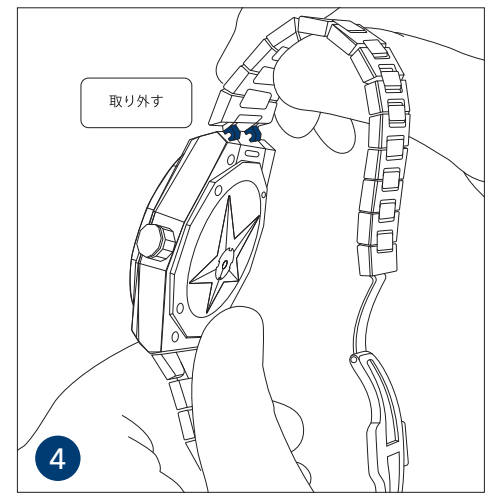

ストラップ交換マニュアル

デファイ コレクション

メタルブレスレットの取り外し方

ラバーストラップの取り付け方

ラバーストラップへのフォールディングバックルの取り付け方

ツールはバックルの取り付けの際にのみご使用ください。
ゼニス、ツールの不適切な使用により発生した直接的または
間接的な損傷に対して、その程度を問わず、
責任を負わないものとします。