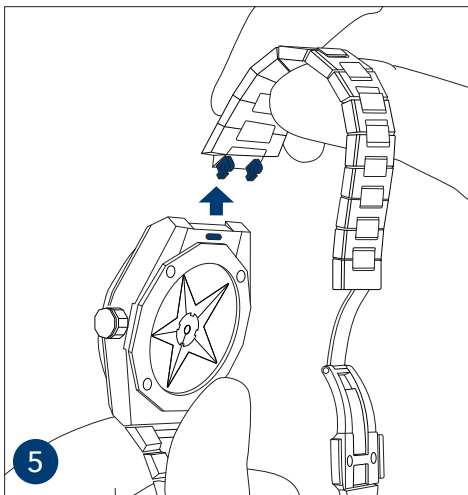

ストラップ交換マニュアル

デファイ コレクション

メタルブレスレットの取り外し方

ラバーストラップの取り付け方

ラバーストラップへのフォールディングバックルの取り付け方

ツールはバックルの取り付けの際にのみご使用ください。
ゼニス、ツールの不適切な使用により発生した直接的または
間接的な損傷に対して、その程度を問わず、
責任を負わないものとします。