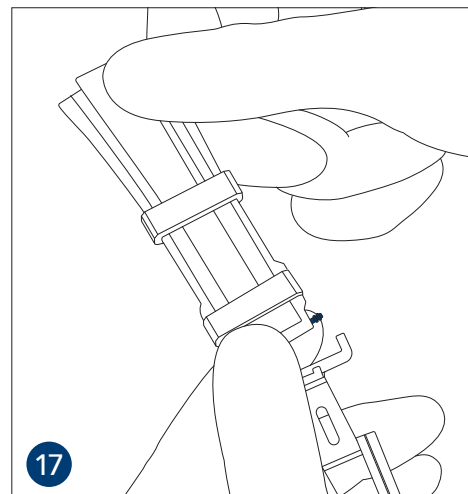

ストラップ交換マニュアル

デファイ コレクション

メタルブレスレットの取り外し方

ラバーストラップの取り付け方

ラバーストラップへのフォールディングバックルの取り付け方

ツールはバックルの取り付けの際にのみご使用ください。
ゼニス、ツールの不適切な使用により発生した直接的または
間接的な損傷に対して、その程度を問わず、
責任を負わないものとします。