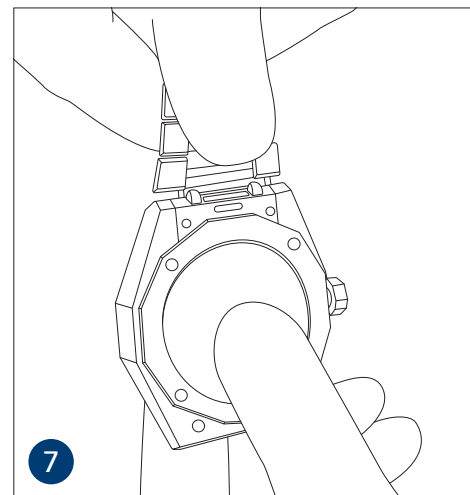

ストラップ交換マニュアル

デファイ コレクション

メタルブレスレットの取り外し方

ラバーストラップの取り付け方

ラバーストラップへのフォールディングバックルの取り付け方

ツールはバックルの取り付けの際にのみご使用ください。
ゼニス、ツールの不適切な使用により発生した直接的または
間接的な損傷に対して、その程度を問わず、
責任を負わないものとします。