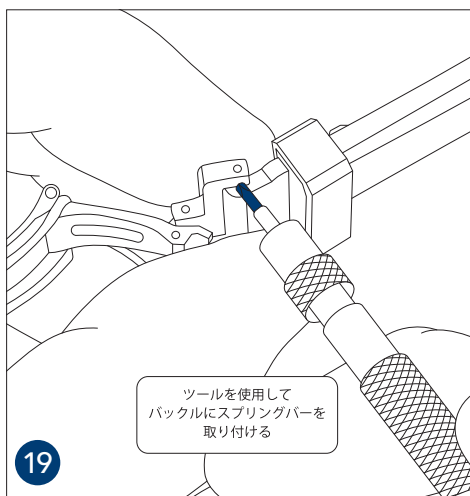

ストラップ交換マニュアル

デファイ コレクション

メタルブレスレットの取り外し方

ラバーストラップの取り付け方

ラバーストラップへのフォールディングバックルの取り付け方

ツールはバックルの取り付けの際にのみご使用ください。
ゼニス、ツールの不適切な使用により発生した直接的または
間接的な損傷に対して、その程度を問わず、
責任を負わないものとします。