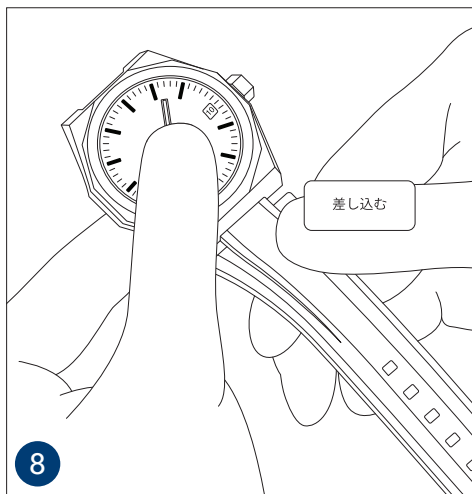

ストラップ交換マニュアル

デファイ コレクション

メタルブレスレットの取り外し方

ラバーストラップの取り付け方

ラバーストラップへのフォールディングバックルの取り付け方

ツールはバックルの取り付けの際にのみご使用ください。
ゼニス、ツールの不適切な使用により発生した直接的または
間接的な損傷に対して、その程度を問わず、
責任を負わないものとします。