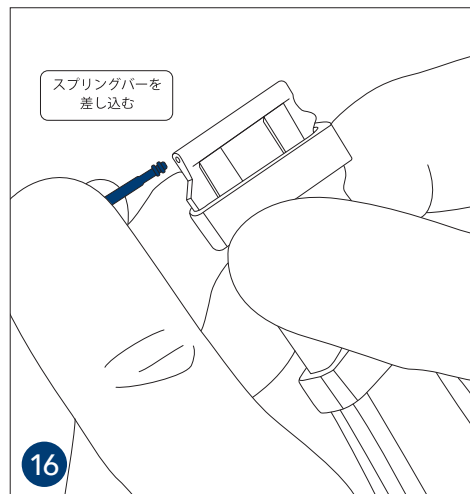

ストラップ交換マニュアル

デファイ コレクション

メタルブレスレットの取り外し方

ラバーストラップの取り付け方

ラバーストラップへのフォールディングバックルの取り付け方

ツールはバックルの取り付けの際にのみご使用ください。
ゼニス、ツールの不適切な使用により発生した直接的または
間接的な損傷に対して、その程度を問わず、
責任を負わないものとします。