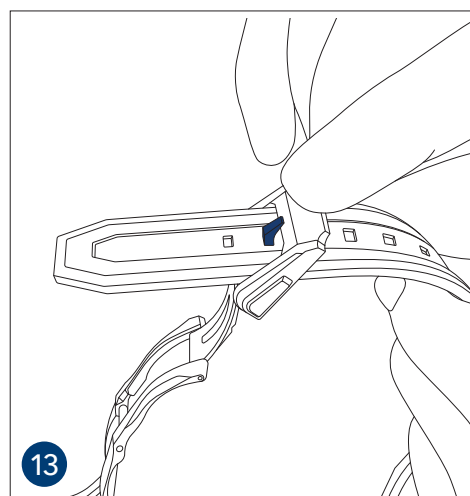

ストラップ交換マニュアル

デファイ コレクション

メタルブレスレットの取り外し方

ラバーストラップの取り付け方

ラバーストラップへのフォールディングバックルの取り付け方

ツールはバックルの取り付けの際にのみご使用ください。
ゼニス、ツールの不適切な使用により発生した直接的または
間接的な損傷に対して、その程度を問わず、
責任を負わないものとします。