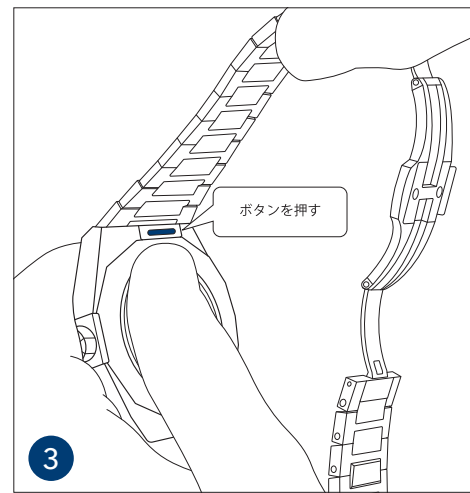

ストラップ交換マニュアル

デファイ コレクション

メタルブレスレットの取り外し方

ラバーストラップの取り付け方

ラバーストラップへのフォールディングバックルの取り付け方

ツールはバックルの取り付けの際にのみご使用ください。
ゼニス、ツールの不適切な使用により発生した直接的または
間接的な損傷に対して、その程度を問わず、
責任を負わないものとします。