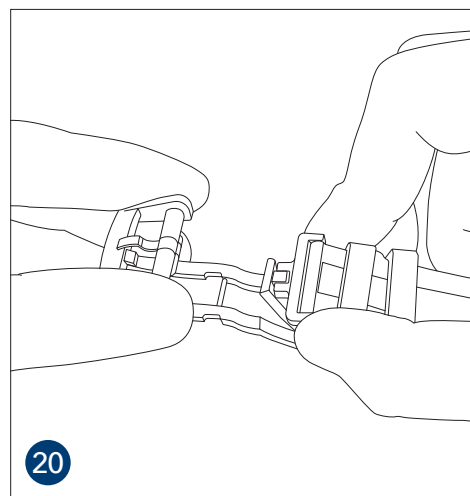

ストラップ交換マニュアル

デファイ コレクション

メタルブレスレットの取り外し方

ラバーストラップの取り付け方

ラバーストラップへのフォールディングバックルの取り付け方

ツールはバックルの取り付けの際にのみご使用ください。
ゼニス、ツールの不適切な使用により発生した直接的または
間接的な損傷に対して、その程度を問わず、
責任を負わないものとします。