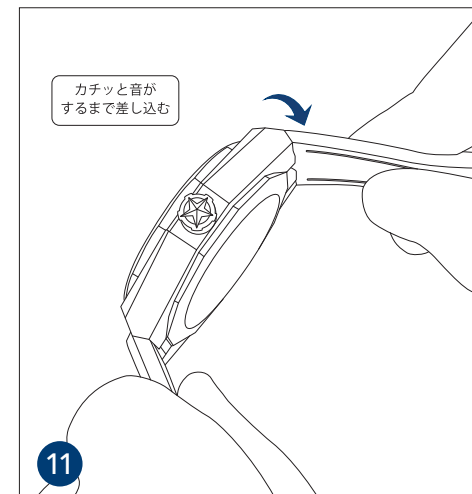

ストラップ交換マニュアル

デファイ コレクション

メタルブレスレットの取り外し方

ラバーストラップの取り付け方

ラバーストラップへのフォールディングバックルの取り付け方

ツールはバックルの取り付けの際にのみご使用ください。
ゼニス、ツールの不適切な使用により発生した直接的または
間接的な損傷に対して、その程度を問わず、
責任を負わないものとします。