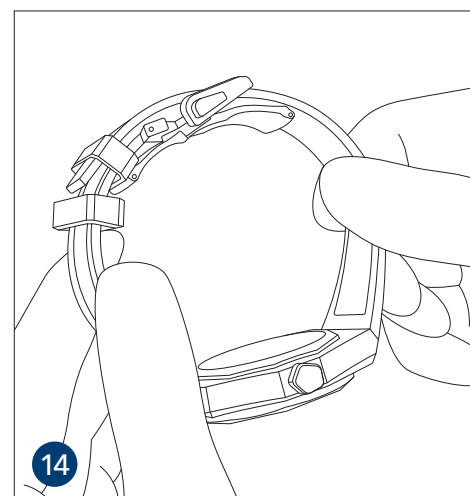

ストラップ交換マニュアル

デファイ コレクション

メタルブレスレットの取り外し方

ラバーストラップの取り付け方

ラバーストラップへのフォールディングバックルの取り付け方

ツールはバックルの取り付けの際にのみご使用ください。
ゼニス、ツールの不適切な使用により発生した直接的または
間接的な損傷に対して、その程度を問わず、
責任を負わないものとします。