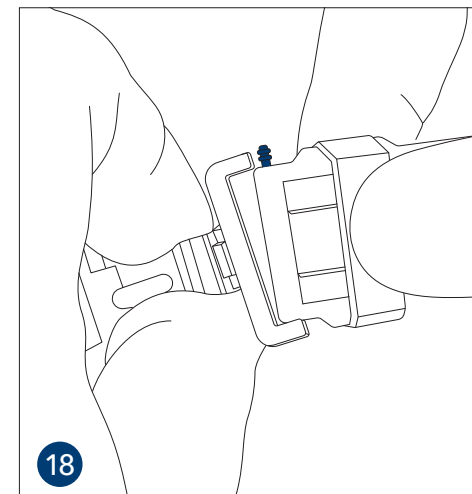

ストラップ交換マニュアル

デファイ コレクション

メタルブレスレットの取り外し方

ラバーストラップの取り付け方

ラバーストラップへのフォールディングバックルの取り付け方

ツールはバックルの取り付けの際にのみご使用ください。
ゼニス、ツールの不適切な使用により発生した直接的または
間接的な損傷に対して、その程度を問わず、
責任を負わないものとします。