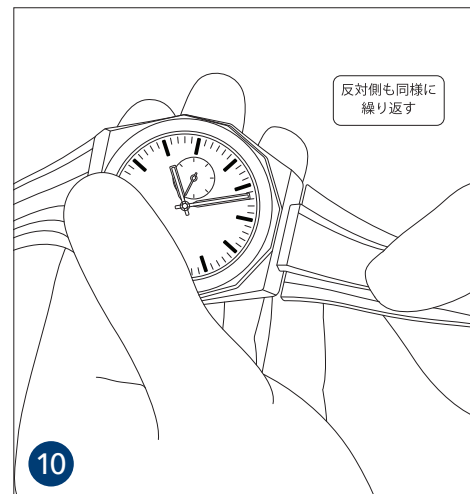

ストラップ交換マニュアル

デファイ コレクション

メタルブレスレットの取り外し方

ラバーストラップの取り付け方

ラバーストラップへのフォールディングバックルの取り付け方

ツールはバックルの取り付けの際にのみご使用ください。
ゼニス、ツールの不適切な使用により発生した直接的または
間接的な損傷に対して、その程度を問わず、
責任を負わないものとします。