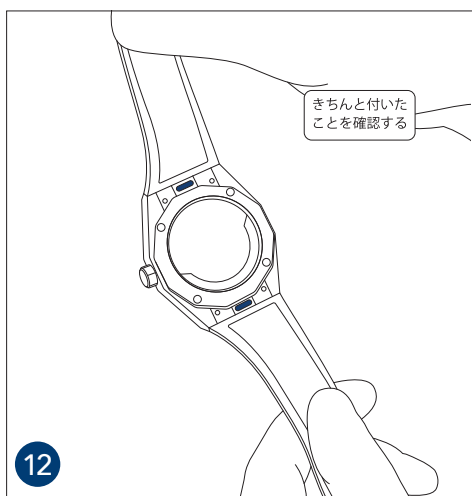

ストラップ交換マニュアル

デファイ コレクション

メタルブレスレットの取り外し方

ラバーストラップの取り付け方

ラバーストラップへのフォールディングバックルの取り付け方

ツールはバックルの取り付けの際にのみご使用ください。
ゼニス、ツールの不適切な使用により発生した直接的または
間接的な損傷に対して、その程度を問わず、
責任を負わないものとします。