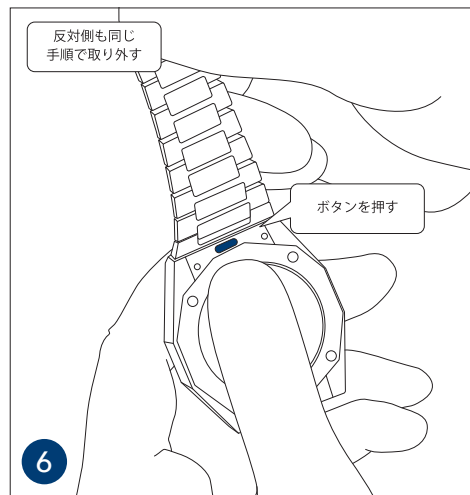

ストラップ交換マニュアル

デファイ コレクション

メタルブレスレットの取り外し方

ラバーストラップの取り付け方

ラバーストラップへのフォールディングバックルの取り付け方

ツールはバックルの取り付けの際にのみご使用ください。
ゼニス、ツールの不適切な使用により発生した直接的または
間接的な損傷に対して、その程度を問わず、
責任を負わないものとします。